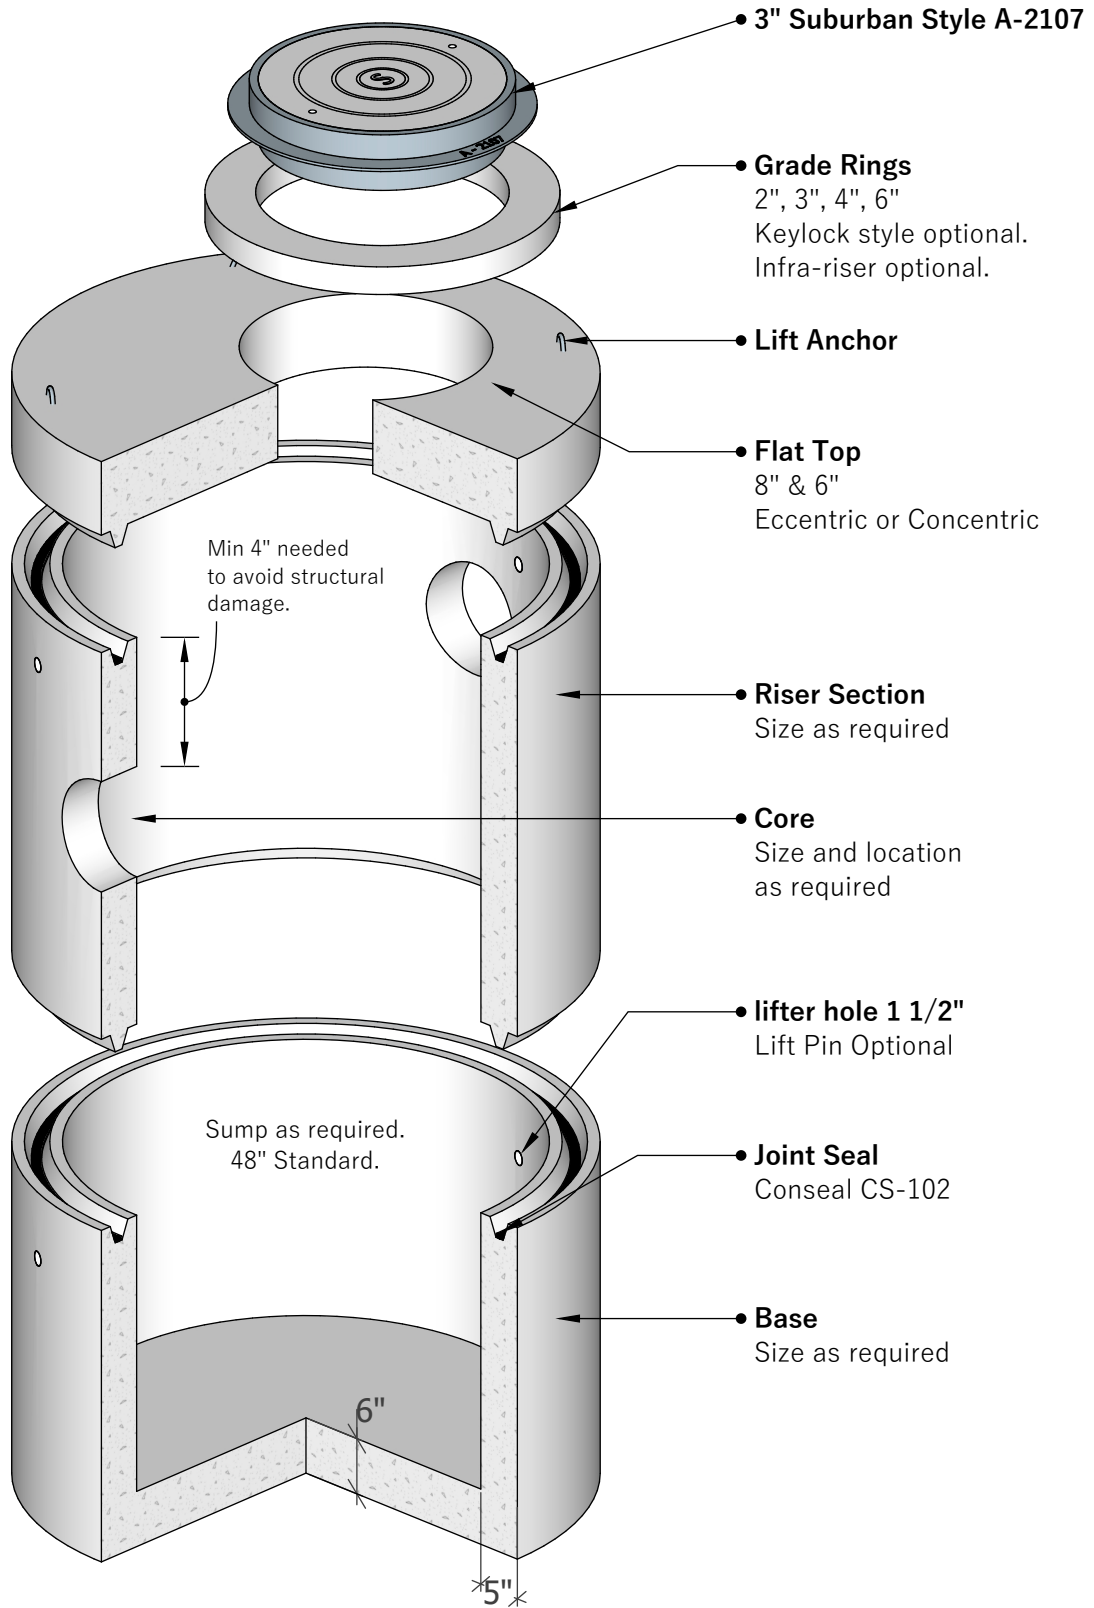

48" Sedimentation MH

1111 NE 11th St.
Redmond OR, 97756
541-923-3272

48" Sedimentation MH